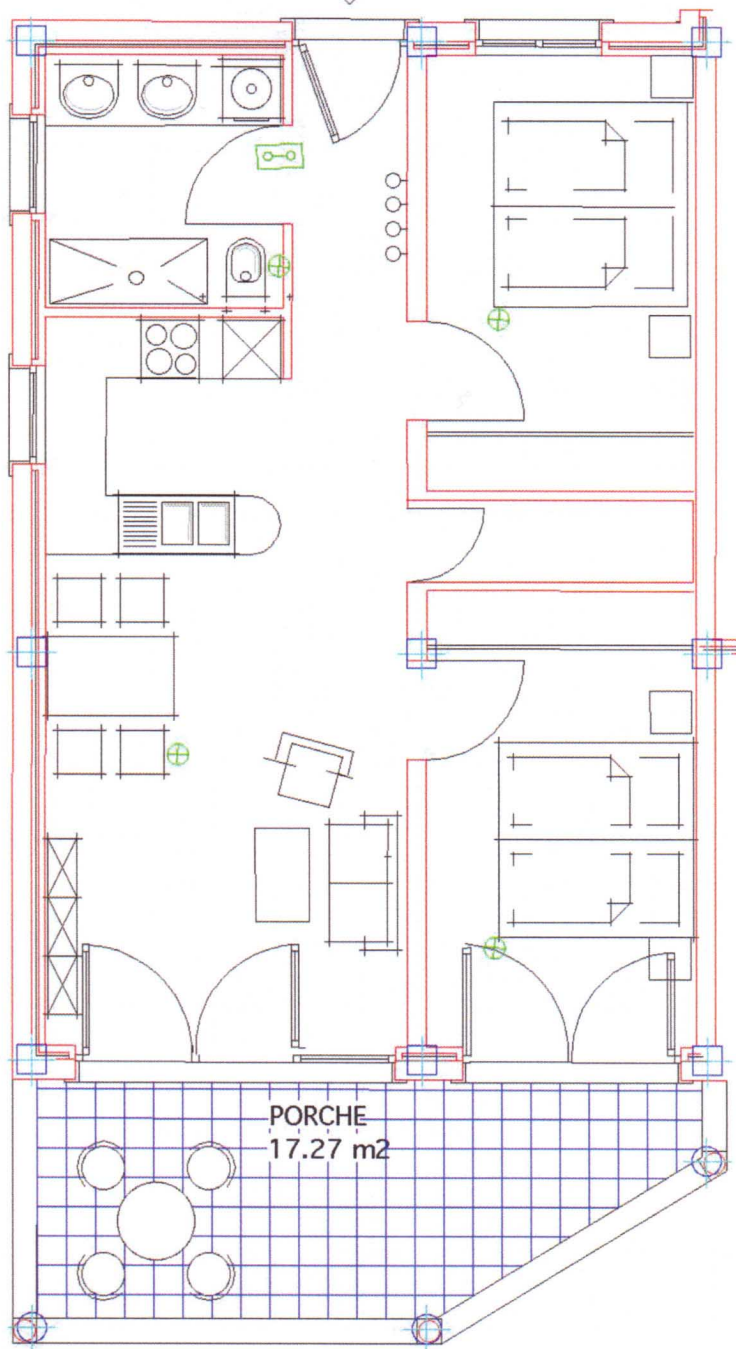

Parques

CASABLANCA

78,20 m²

PORCHE
17.27 m²

SUPERFICIES CONS

VIVIENDA 78.20

PORCHE 17.27

TERRAZA